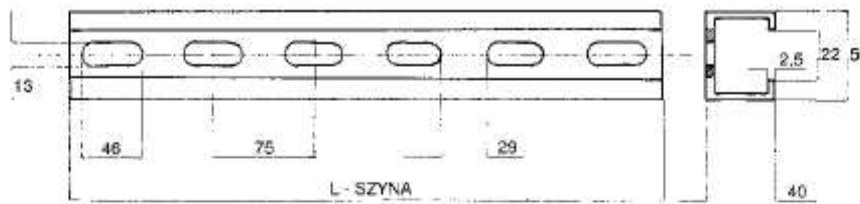

Instalacje

SKŁADY „KROPELEK”

SKŁADY „PECEFAŁ”

SKŁADY „ŻELIWIARZ”

1. 513. I. CENNIK PODSTAWOWY SIECI GAZOWE SZYNY MONTAŻOWE TYPU C

EDYCJA I 2013. STAN NA DZIEŃ 2013.03.01

Zastosowanie

Do przenoszenia obciążeń przy montażu rur, ciągów kablowych, kanałów, konstrukcji stalowych.

Materiał

Stal ST 37 - 2 wg DIN EN 10 025.
Stal ocynkowana ogniowo.

INFORMACJE TECHNICZNE ORAZ WYCENY INWESTYCYJNE U NASZYCH DORADCÓW

TAŚMY I FOLIE
BUDOWLANE

TAŚMY I FOLIE
OPAKOWANIOWE

MATERIAŁY IZOLUJĄCE
I USZCZELNIAJĄCE

SYSTEMY DOCIEPLEŃ
BUDYNKÓW

BEZPIECZEŃSTWO
I HIGIENA PRACY

Chemia

Kropelek:

kontakt bezpośredni: +48 505 657 795

magazyn dla dostaw 114SIW: ul. Handlowa 2, 41-807 Zabrze
sklad.kropelek.zabrze@orangeseven.pl

Pecefal:

kontakt bezpośredni: +48 505 657 795

magazyn dla dostaw 114SIK: ul. Handlowa 2, 41-807 Zabrze
sklad.pecefal.zabrze@orangeseven.pl

Żeliwiarz:

kontakt bezpośredni: +48 505 657 795

magazyn dla dostaw 111SID: ul. Cegielnia Murcki 5, 40-749 Katowice
sklad.zeliwiarz.katowice@orangeseven.pl

Adres do korespondencji i fakturowania: Orange Seven, ul. Opolskiego 1/21, 41-500 Chorzów

Instalacje:
kontakt bezpośredni: +48 605 227 040

magazyn dla dostaw 110I: ul. Kościuszki 227, 40-600 Katowice
magazyn.instalacje.katowice@orangeseven.pl

magazyn dla dostaw 210I: ul. Zakłiki z Mydlnik 16, 30-198 Kraków
magazyn.instalacje.krakow@orangeseven.pl

Chemia:
kontakt bezpośredni: +48 605 227 040

magazyn dla dostaw 110C: ul. Śląska 88, 40-742 Katowice
magazyn.chemia.katowice@orangeseven.pl